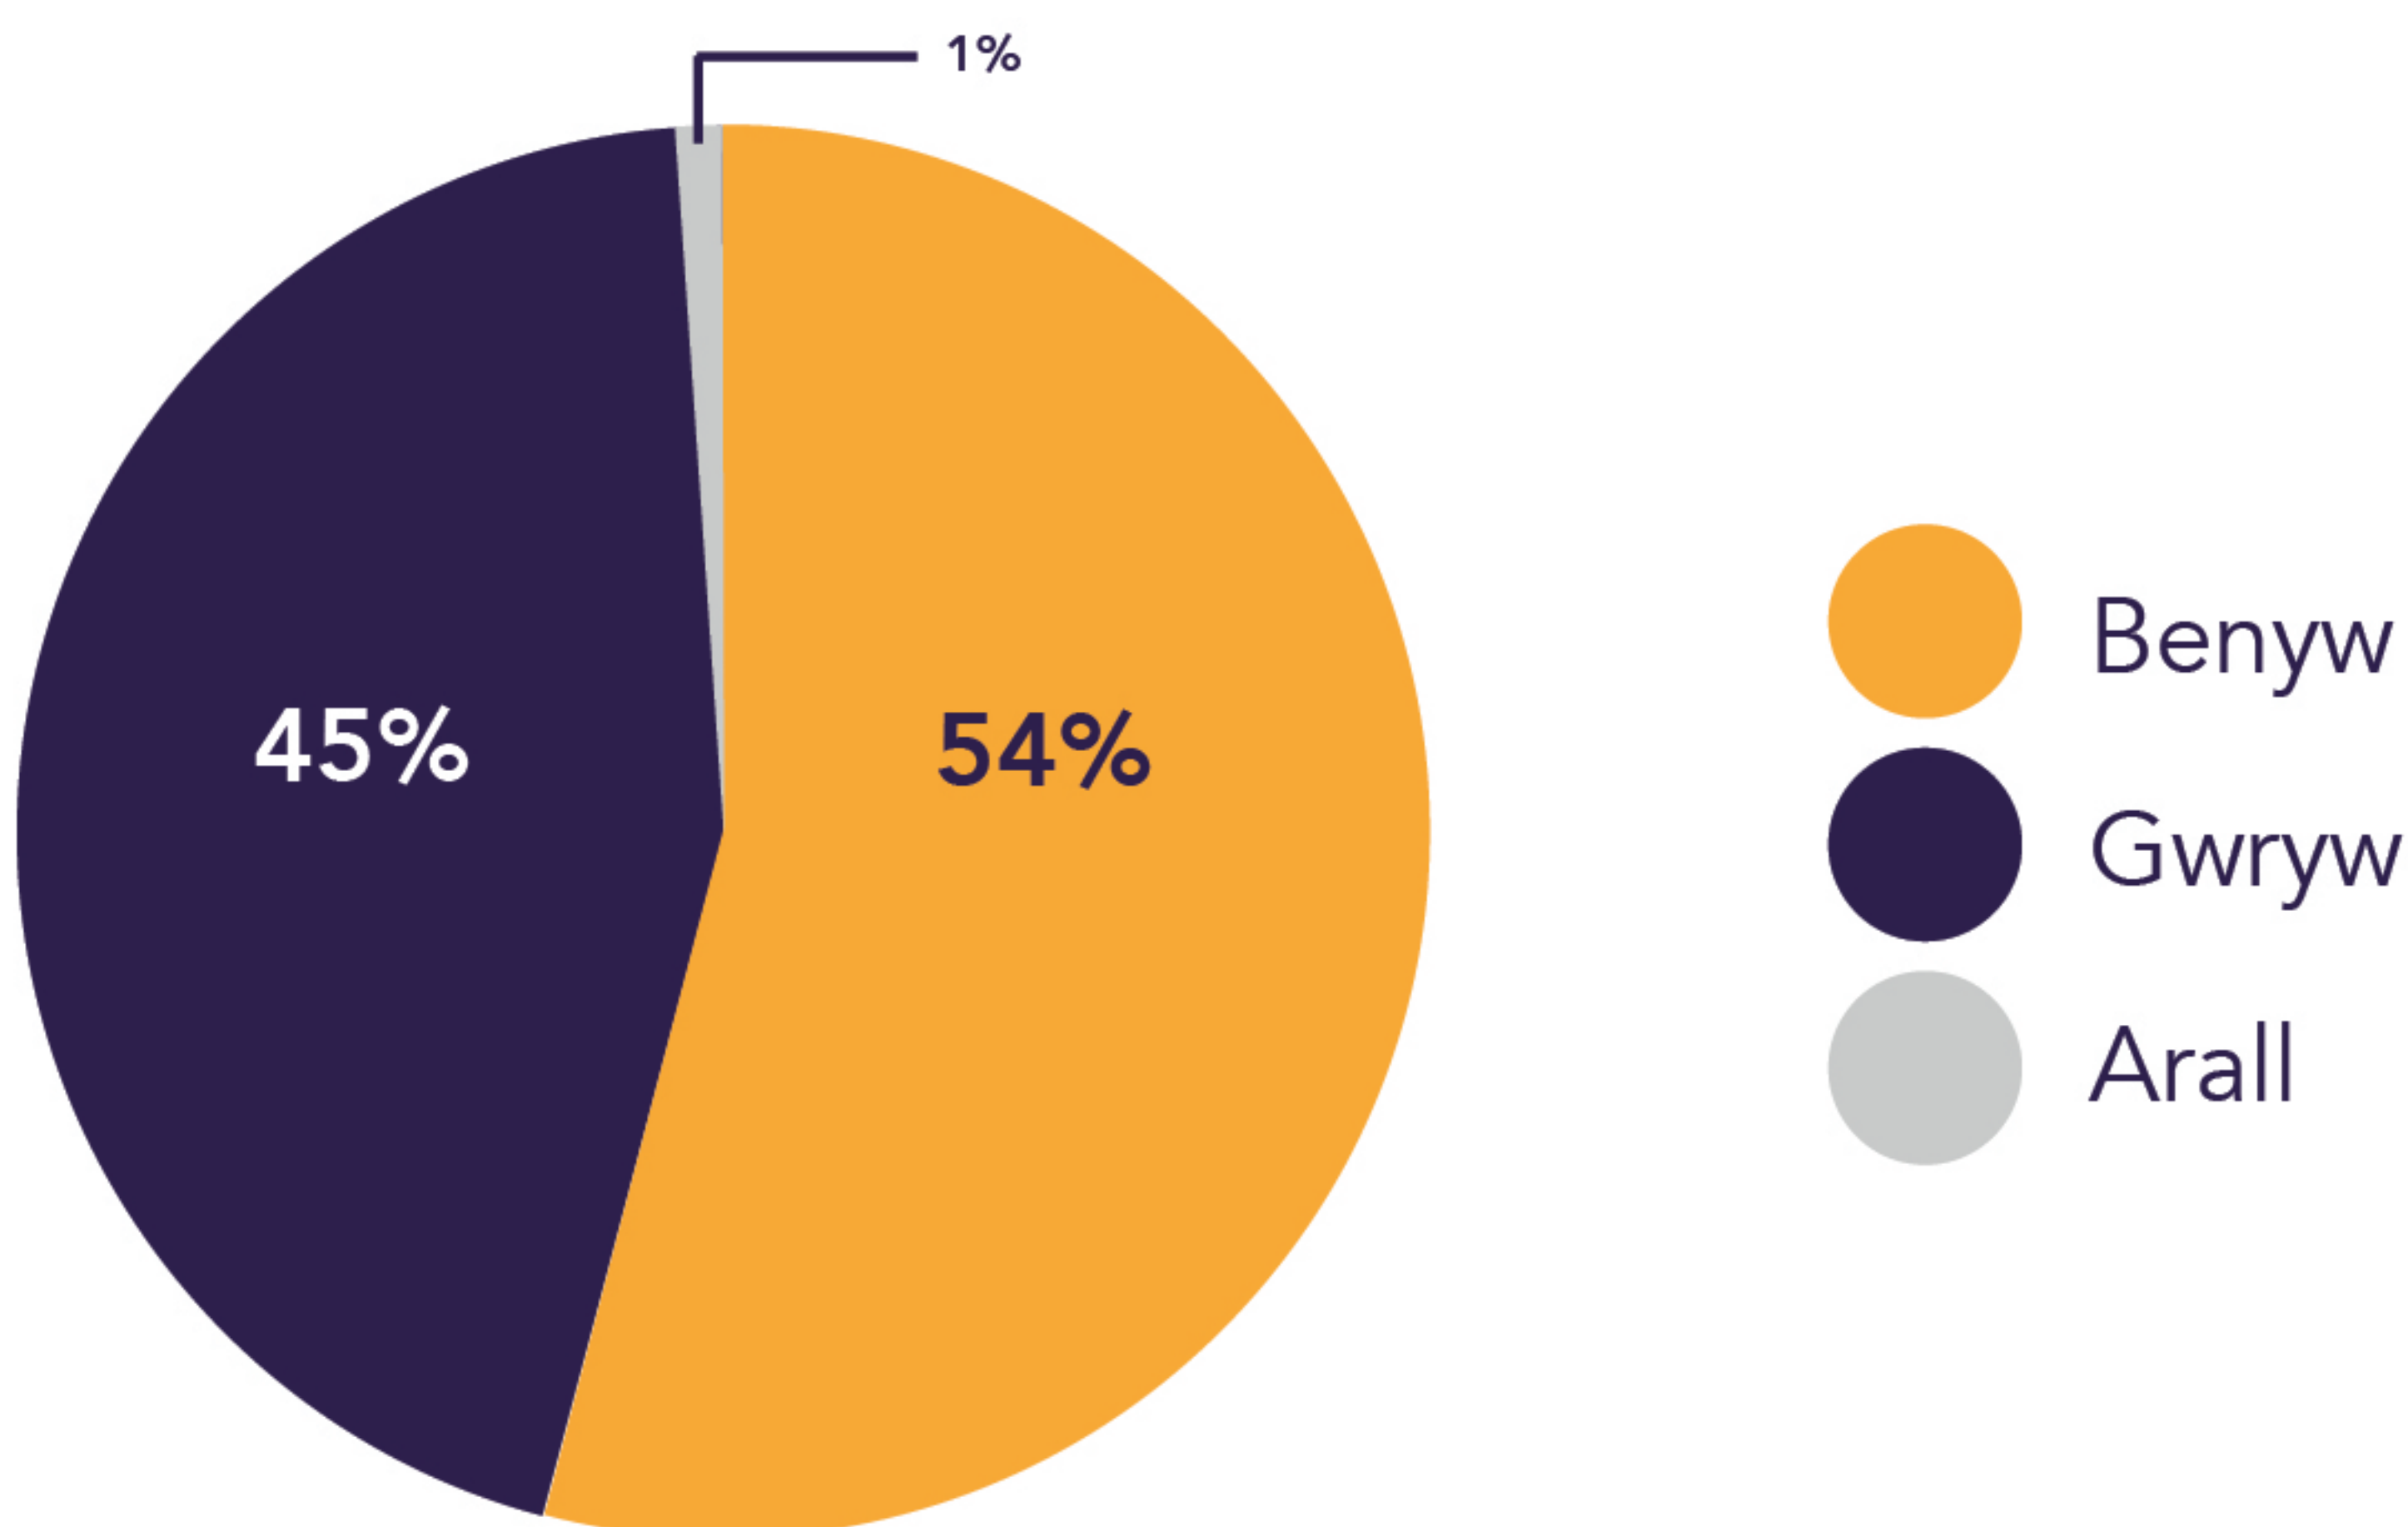

RHYW: MYFYRWYR

DEGRADD AMDDIFAEDEDD: MYFYRWYR

Fel y'i mesurwyd gan Fynegai Amddifadedd Lluosog Cymru

ETHNIGRWYDD: MYFYRWYR

Arabaid	3%
Bangladeshaid	4%
Du	16%
Tseiniaid	1%
Indiaid	4%
Arall	10%
Asiaid Arall	3%
Pacistanaid	4%
Gwyn	54%