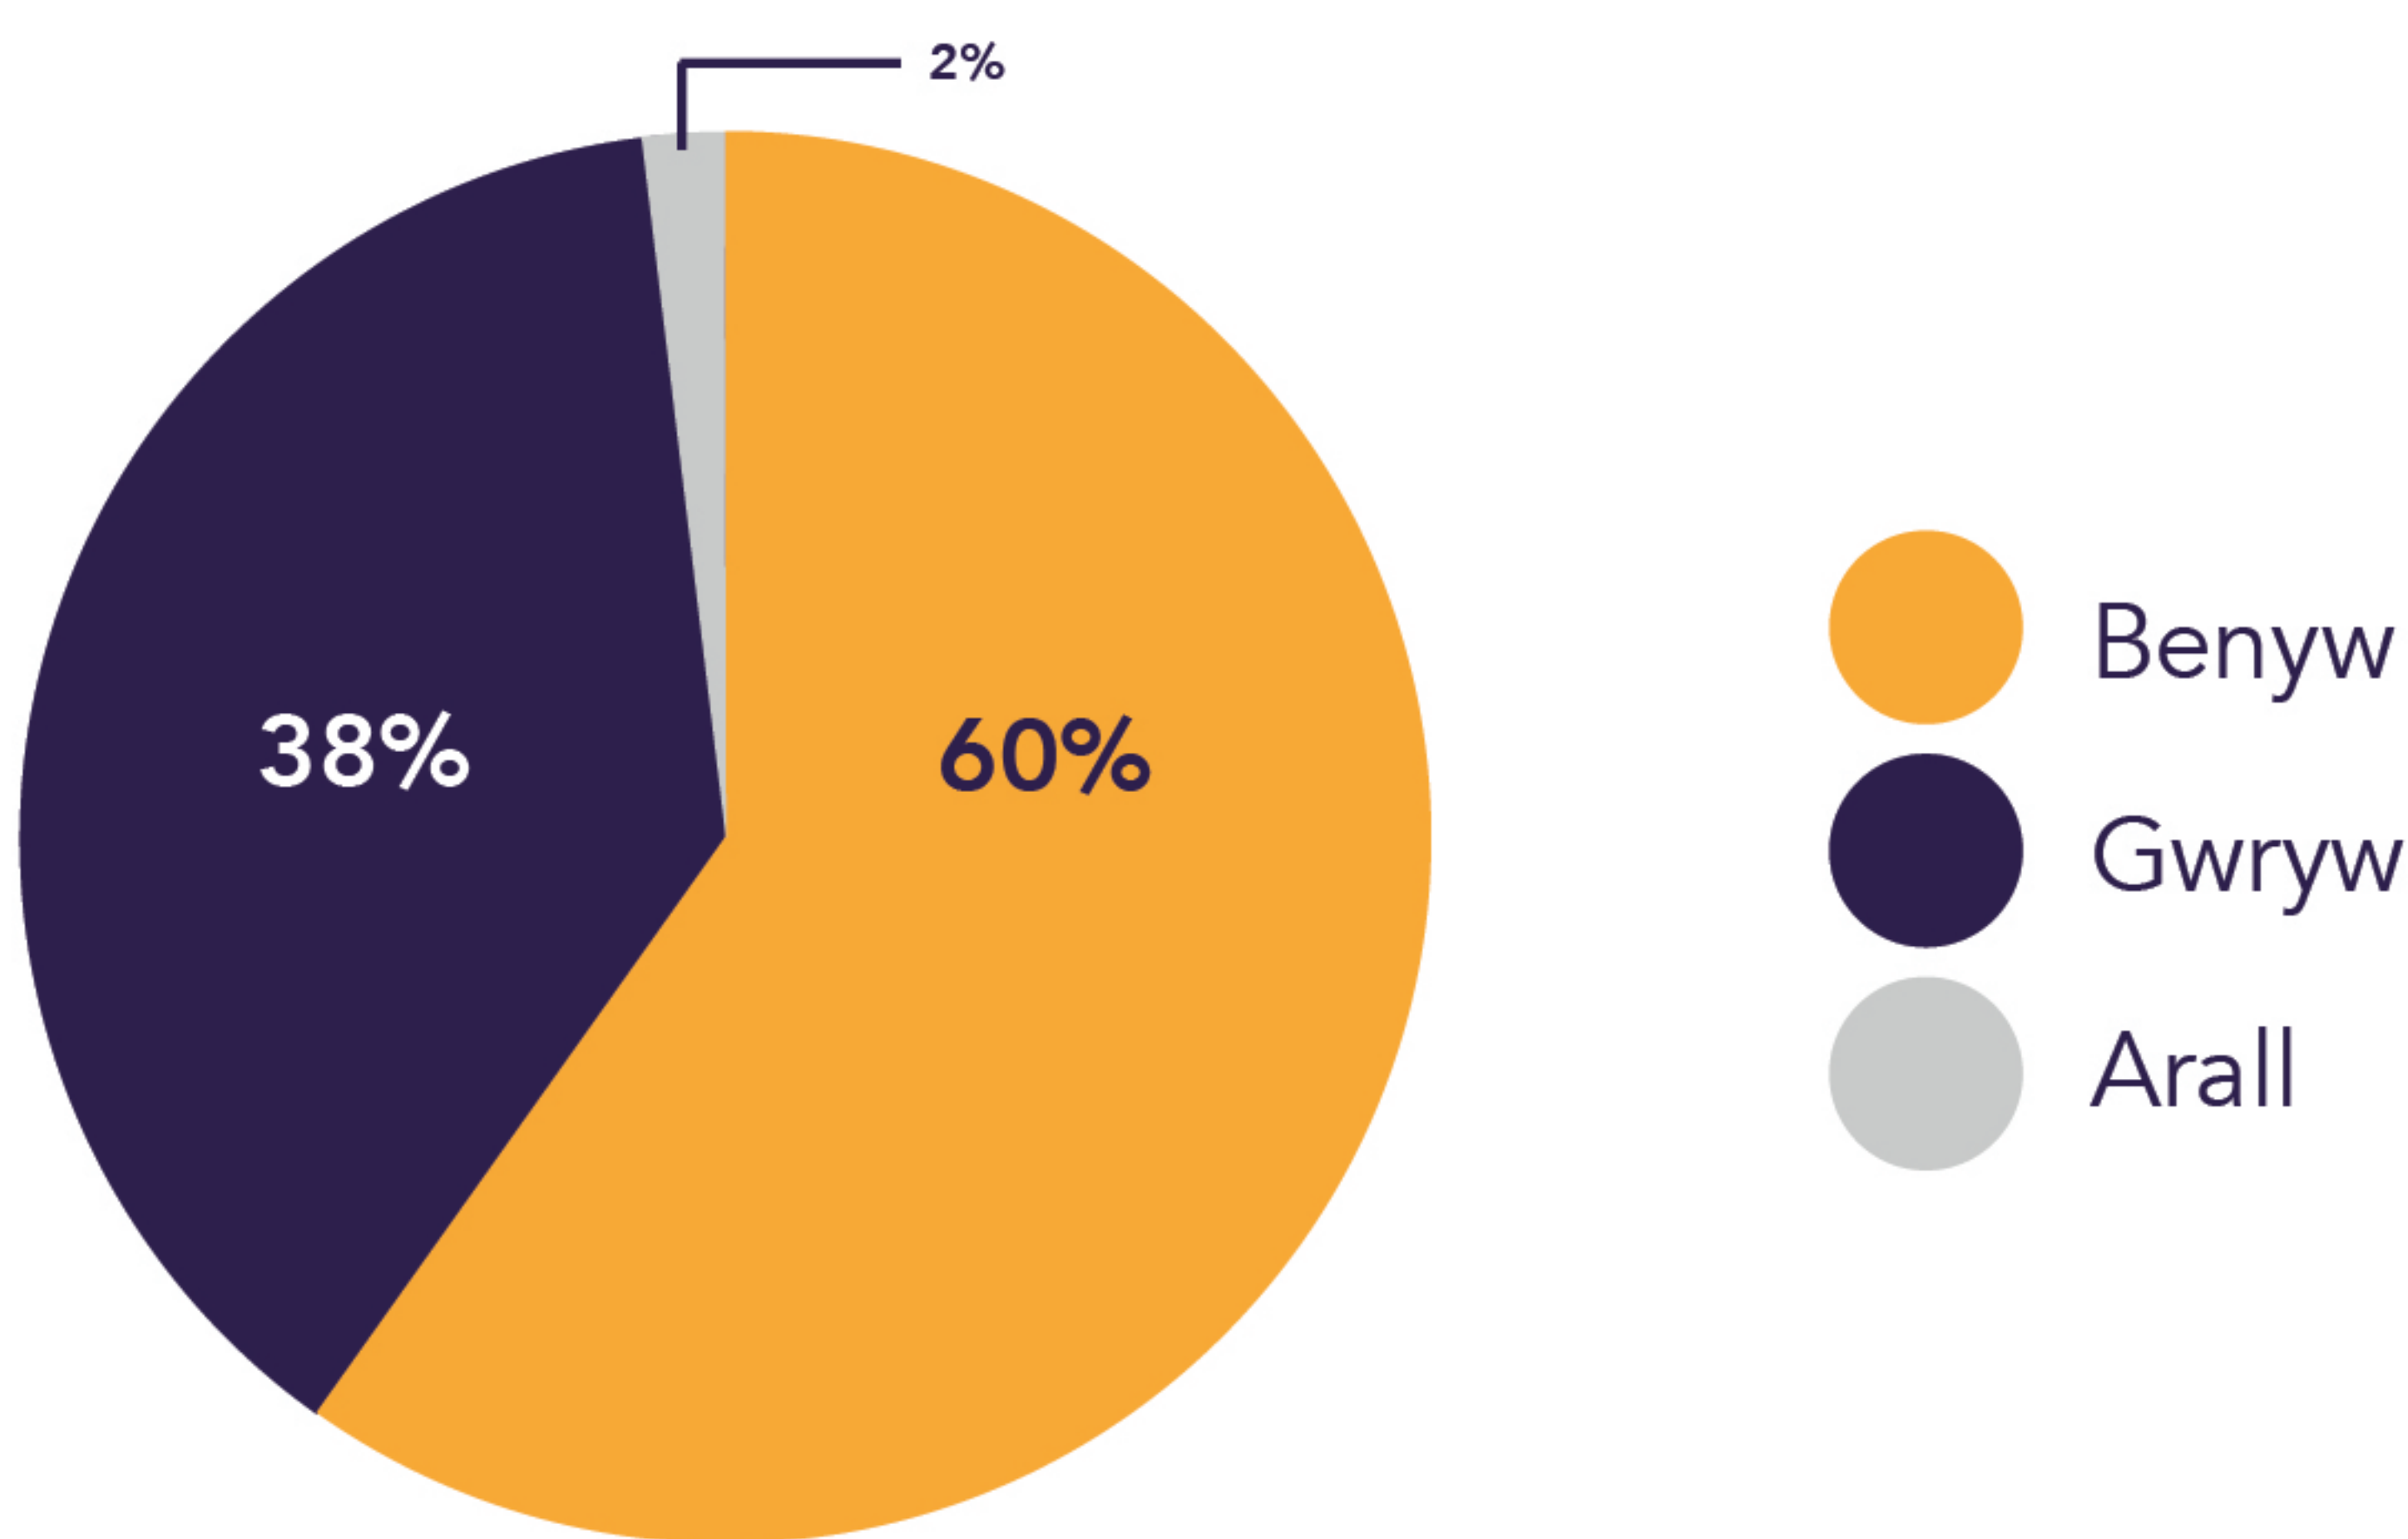

RHYW: STAFF