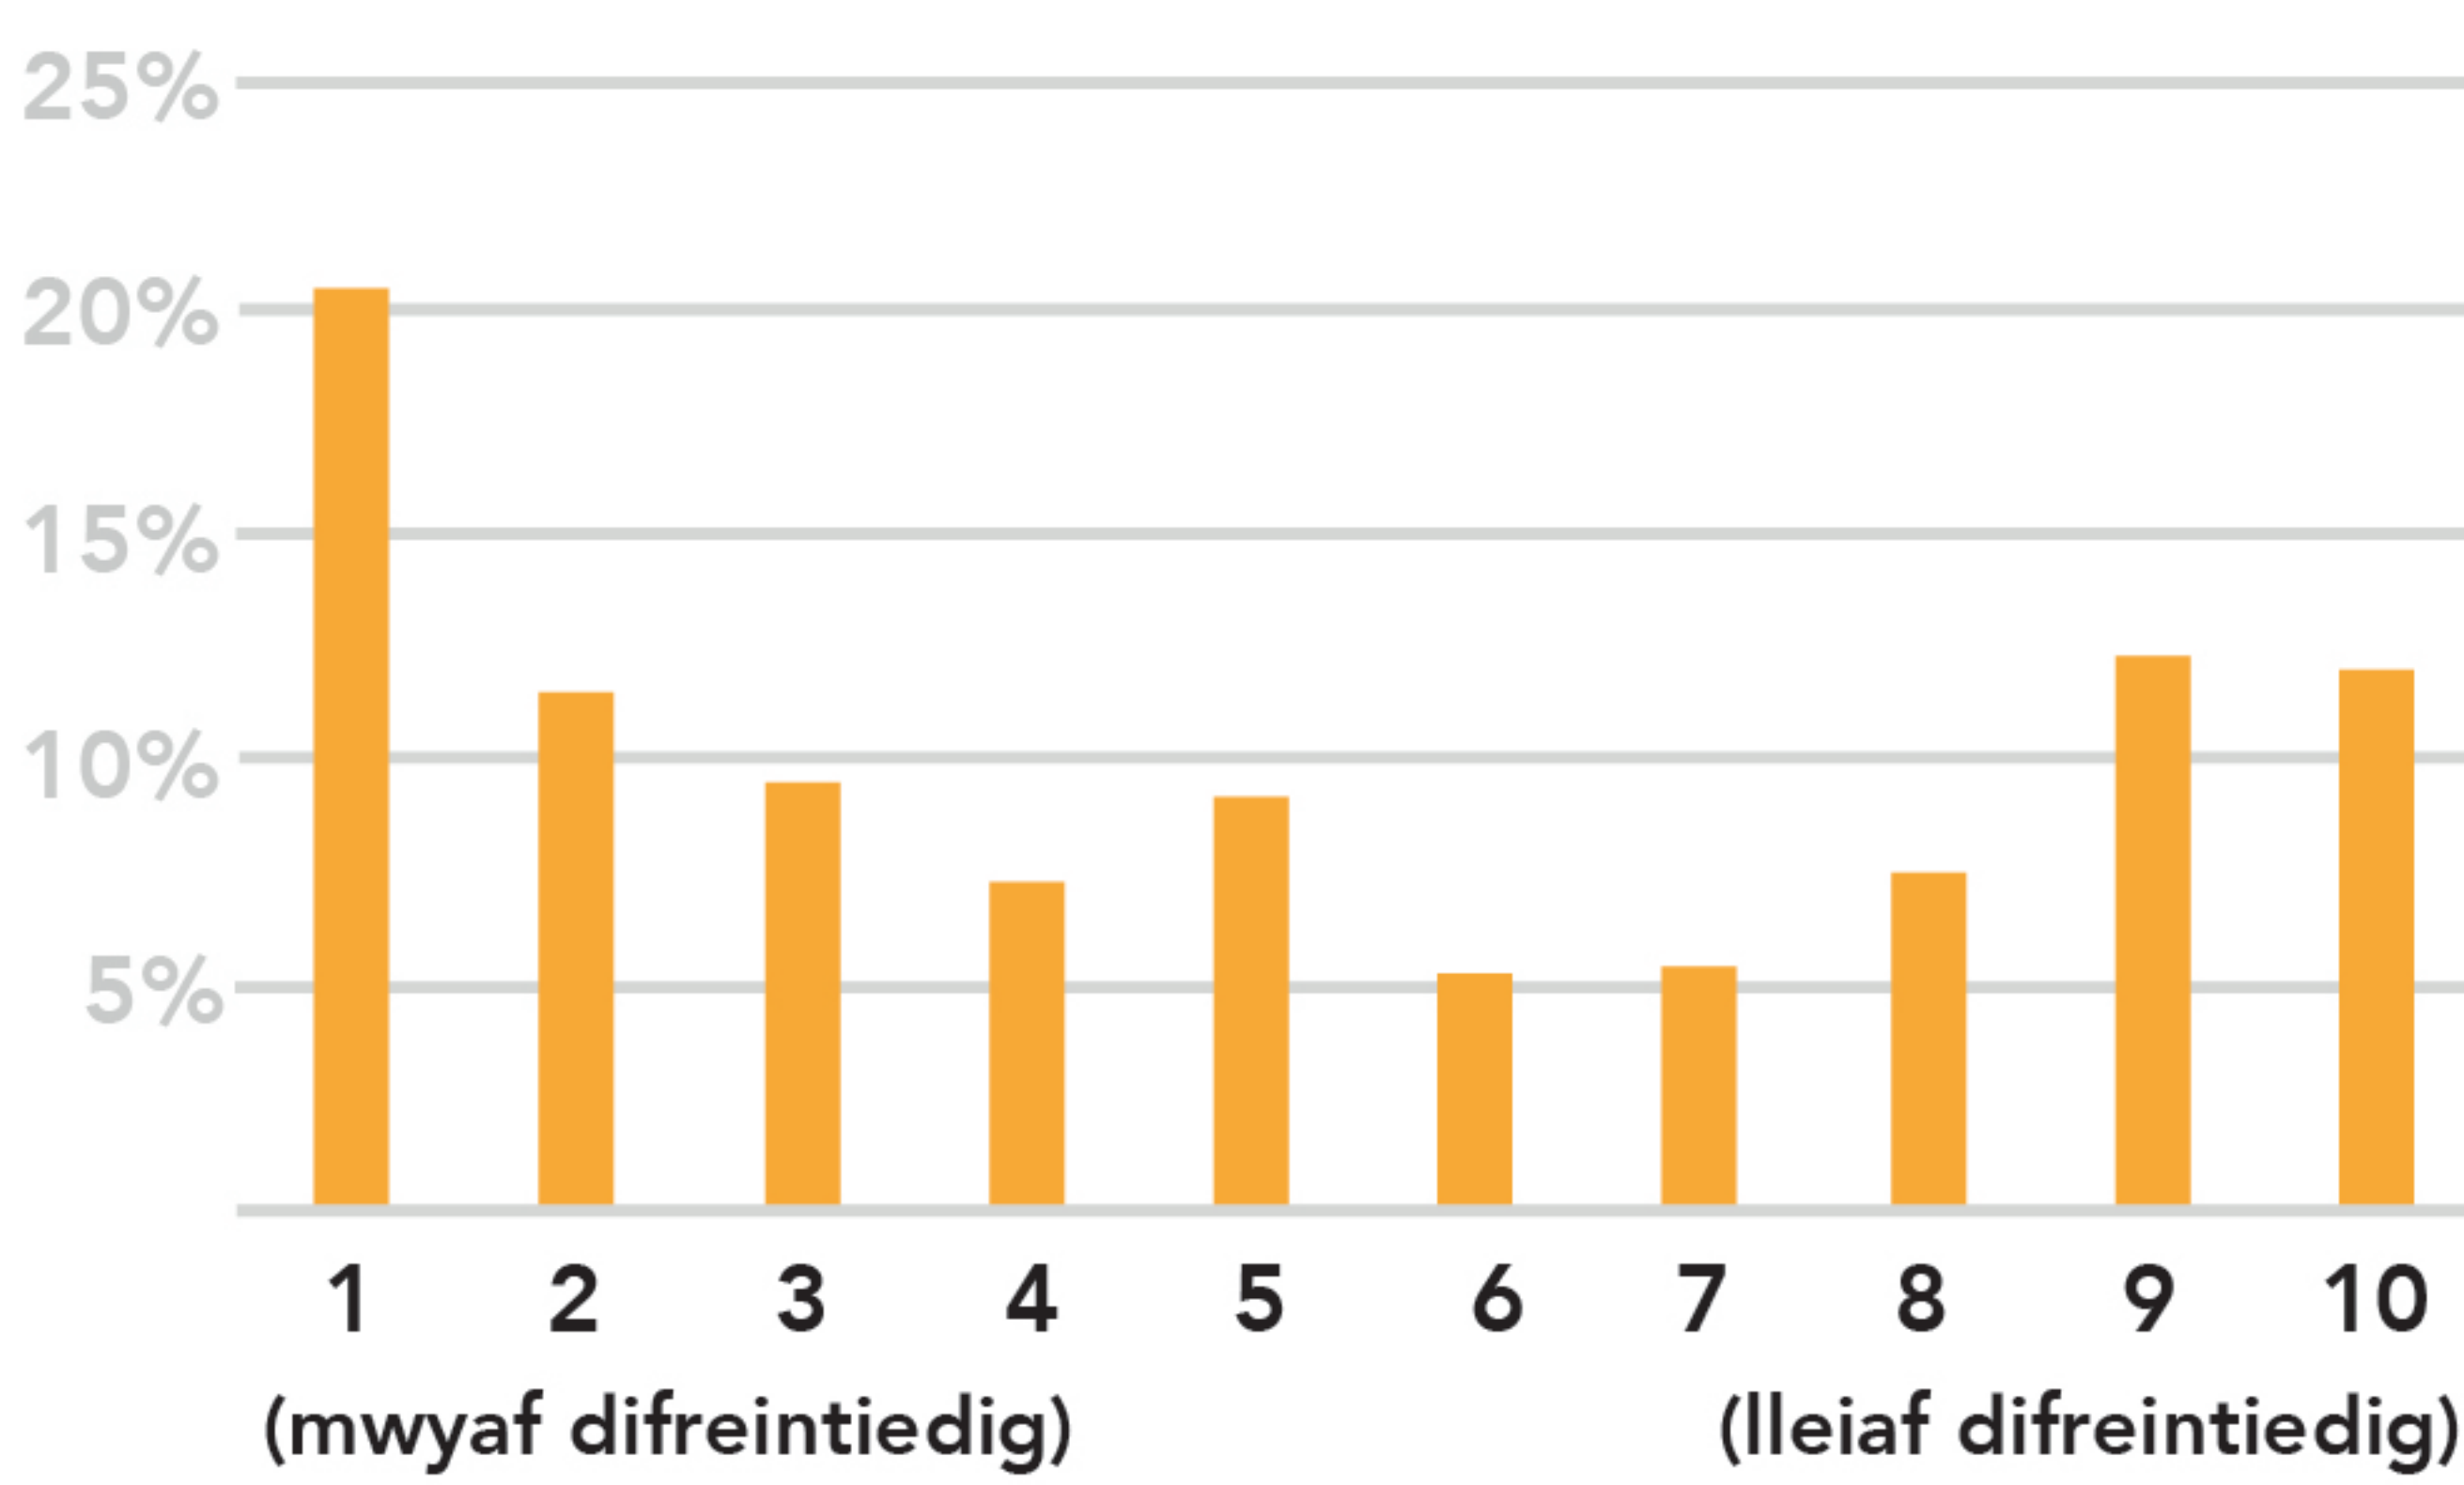

RHYW: MYFYRWYR

DEGRADD AMDDIFAEDEDD: MYFYRWYR

Fel y'i mesurwyd gan Fynegai Amddifadedd Lluosog Cymru

ETHNIGRWYDD: MYFYRWYR

Arabaid	3%
Bangladeshaid	4%
Du	16%
Tseiniaid	1%
Indiaid	4%
Arall	10%
Asiaid Arall	3%
Pacistanaid	4%
Gwyn	54%